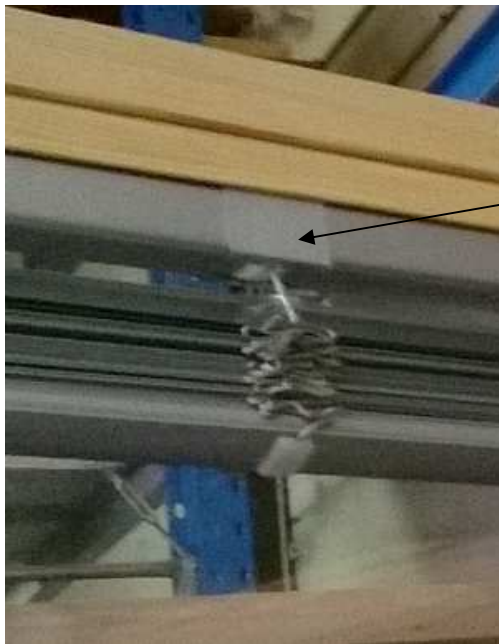

Patte de fixation