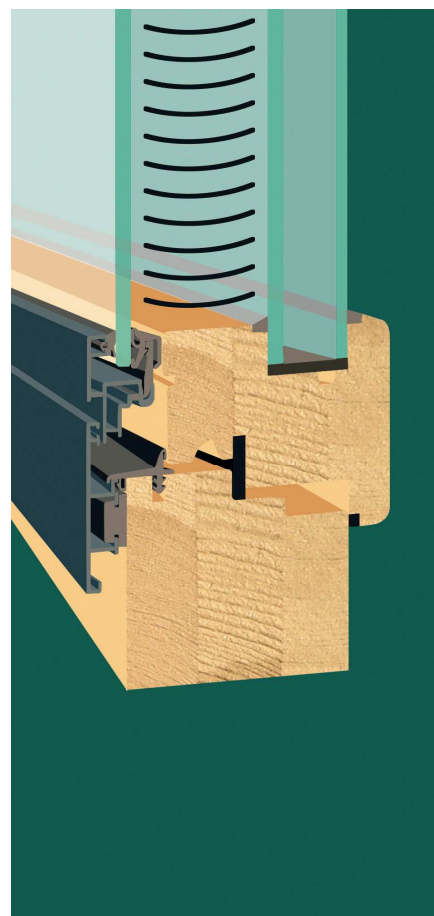

### **1- Présentation**

Le châssis ventilé mixte est un châssis bois avec capotage aluminium qui comprend un store intégré, facilement accessible.

Il est composé des éléments suivants de l'intérieur vers l'extérieur :

- Un double vitrage isolant avec une face trempée.
- Une lame d'air comprenant le store électrique.
- Un simple vitrage intégré à un capotage aluminium amovible.

Tous les châssis sont ouvrants avec quincaillerie visible ou invisible.

## 2.2 Remplacement rapide d'un store si nécessaire

- Déboîter le store des pattes de fixation.

Patte de fixation

- Faire débrancher les fils électriques par un électricien (quand la fenêtre est ouverte, le store n'est pas alimenté électriquement)
- Rebrancher le nouveau store.
- Remettre le nouveau store dans les anciennes pattes de fixation.

## BILKY VENTILE MIXTE

- Lamellé collé : Pin sylvestre, Mélèze, Chêne  
Bois Exotique Rouge  
Essences éco-certifiées selon les normes PEFC et FSC
- Dormant et ouvrant bois en 84x80
- Assemblage par double enfourchement inversé et par colle classée D4 résistant à l'eau
- Capotage alu soudé RAL selon gamme aux normes Qualicoat avec partie amovible pour accès au store
- Quincaillerie Ferco GU avec protection FerGurad argent qui correspond à la classe 3 de la norme NF EN 1670. (quincaillerie visible ou invisible)
- Double vitrage (faiblement émissif + gaz argon) dont une face trempé avec certification CEKAL + 1 simple vitrage extérieur
- Intercalaire Warmedge
- Store vénitien intégré électrique
- Silicone non corrosif, sans solvant et résistant aux intempéries
- Finition d'usine monocolore avec lasure à base d'eau, garantie 7 ans. Excellent pouvoir couvrant, haute résistance à l'usure, protection par absorption des UV, protection contre la décoloration du bois et réduction de l'absorption d'humidité
- Classement A.E.V : **A\*4 E\*5A V\*C2**
- **Uw ≤ 1.3 W/m²K (λ=0.13)**